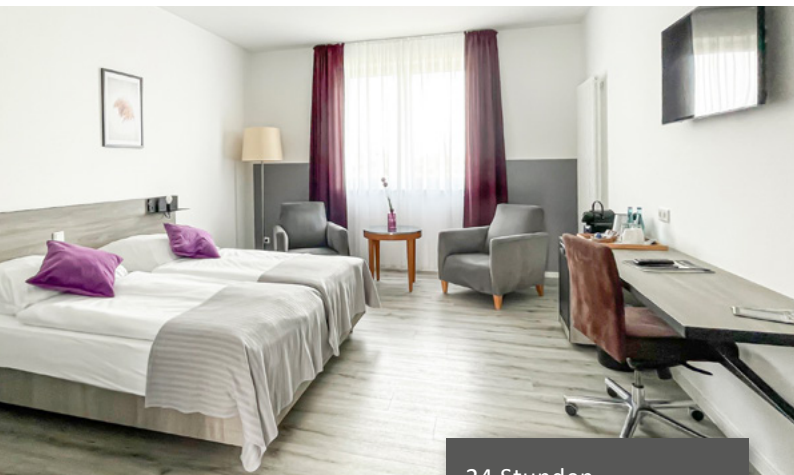

PRIMA Inn

HOTEL & HOF NEURUPPIN

Wir machen Ihnen den „Hof“.

www.prima-inn.com

24 Stunden
digitaler Check-In

65 Doppelzimmer
inkl. Juniorsuit

Großer, grüner Innenhof

Ideal für Feiern
inkl. Übernachtungen
für 60 - 80 Personen

EINFACH ÜBERNACHTEN

- Erstes kontaktloses Hotel der Region
- Großzügige, helle Zimmer
- Zimmer mit Verbindungstür
- Moderne, klare und ruhige Atmosphäre
- Gemütlicher & ruhiger Innenhof
- Frühstücksangebot
- Nahe der A24/B167
- Kostenfreie Parkplätze
- Kostenfreies WLAN